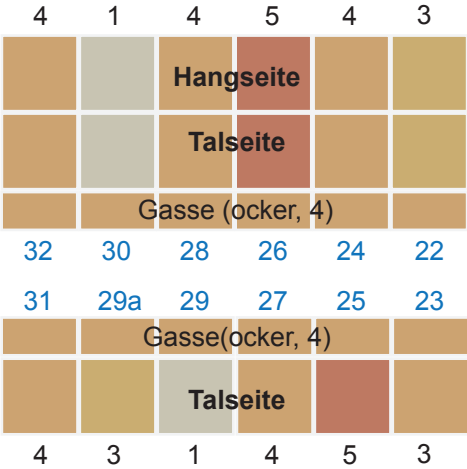

Farben Bruggenmattweg 1-32

Bruggenmattweg 22-32

Bruggenmattweg 16-21

Seitenwände (Eingang Gassen) gleiche Farbe wie Fassaden
 () = Originalfarbe
 * Abweichung zum Originalfarbton
 Gassen: Originalfarbe = 4 ocker
 gleiche Farbe wie Fassade erlaubt

	1 Beige	NCS S 2010-Y20R
	3 Siena	NCS S 3040-Y30R
	4 Ocker	NCS S 3040-Y40R
	5 Englischrot	NCS S 4040-Y70R

Bruggenmattweg 10-15

Bruggenmattweg 1-9