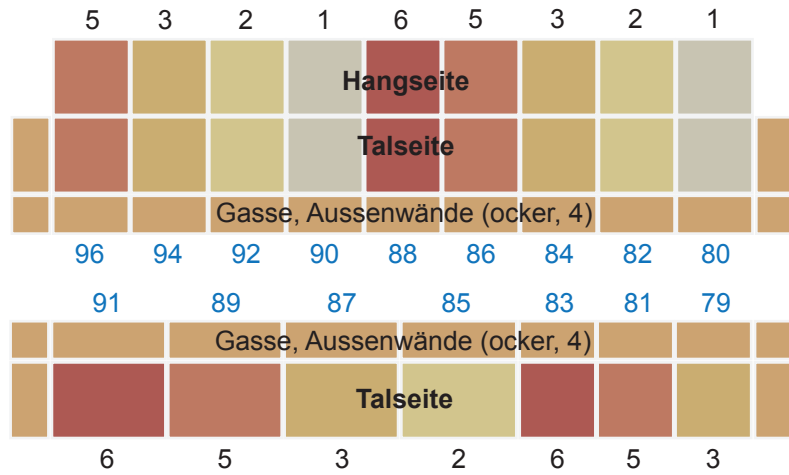

# Farben Bruggenmattweg 33-96

() = Originalfarbe

\* Abweichung zum Originalfarbton

Gassen, Aussenwände: Originalfarbe = 4 ocker

## Bruggenmattweg 79-96