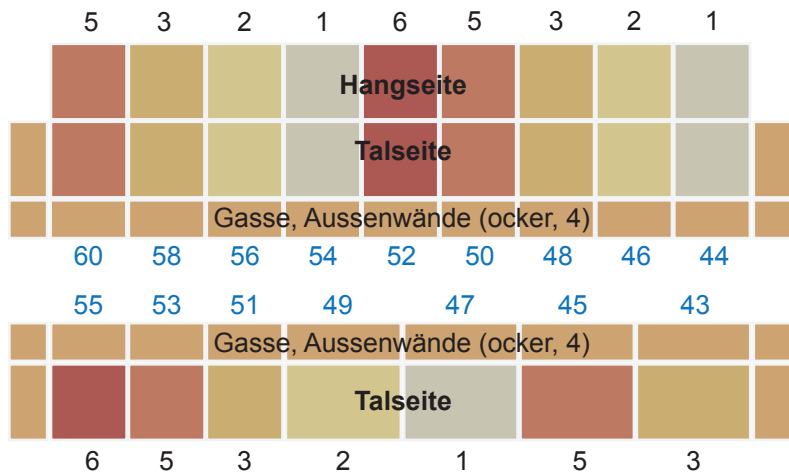

Bruggenmattweg 43-60