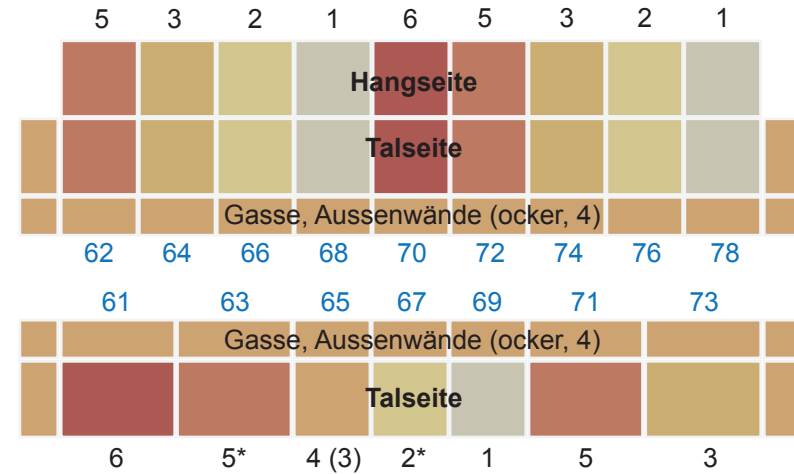

Bruggenmattweg 61-78