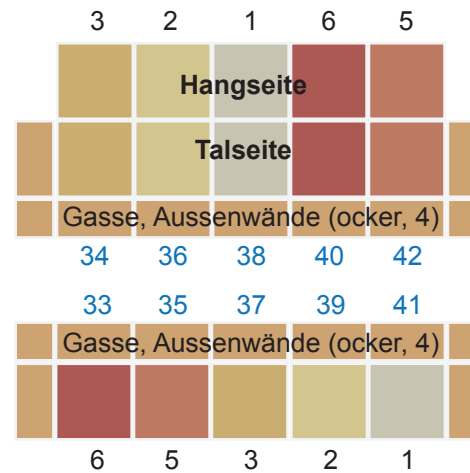

Bruggenmattweg 33-42

- 1 Beige NCS S 2010-Y20R
- 2 Sandgelb NCS S 2030-Y20R
- 3 Siena NCS S 3040-Y30R
- 4 Ocker NCS S 3040-Y40R
- 5 Englischrot NCS S 4040-Y70R
- 6 Persischrot NCS S 5040-Y90R